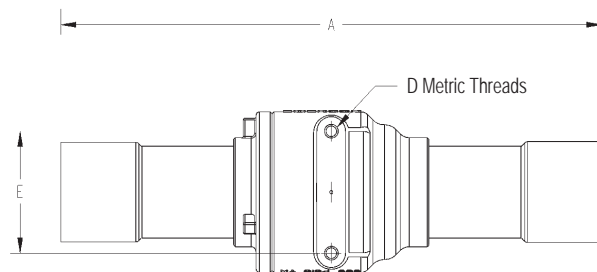

Specifications

- Body: Forged Brass
- Extended tubes: 100% Copper Connections
- Maximum working pressure: 650 psig
- Fluid temperature range: -40°F to 250°F (302°F short term)
- UL/CUL file number: SA 5312

Nomenclature example: BVE 1 1/8

BV	E	1/8
Ball Valve	Access Valve E = without S = with	Connection Size (in 1/8")

Replacement Parts: Locking Seal Caps

BVE/BVS Valve Size (in.)	PCN	Quantity (per pack)
1/4 - 7/8	806770	10 pcs.
1 1/8 - 1 3/8	806771	10 pcs.
1 5/8 - 2 5/8	806772	10 pcs.

Dimensional Data

Selection & Ordering Information

Models Without Access Valve		Models With Access Valve		Connection Size (in.)	Dimensions					Port Size	Weight (lbs.)
Model	PCN	Model	PCN		A	B	C	D	E		
BVE 014	806730	BVS 014	806750	1/4 ODF	4.72	4.02	2.36	M3	0.59	Full Port	0.79
BVE 038	806732	BVS 038	806752	3/8 ODF	4.72	4.02	2.36		0.59	Full Port	0.79
BVE 012	806734	BVS 012	806754	1/2 ODF	5.00	4.21	2.50	M4	0.87	Full Port	0.79
BVE 058	806736	BVS 058	806756	5/8 ODF	5.00	3.98	2.50		0.87	Full Port	0.84
BVE 034	806737	BVS 034	806757	3/4 ODF	6.18	4.92	3.09		1.22	Full Port	1.45
BVE 078	806738	BVS 078	806758	7/8 ODF	6.18	4.65	3.09		1.22	Full Port	1.45
BVE 118	806739	BVS 118	806759	1 1/8 ODF	6.65	4.84	3.33	M6	1.50	Full Port	2.29
BVE 138	806741	BVS 138	806761	1 3/8 ODF	9.09	7.17	4.55		1.89	Full Port	3.61
BVE 158	806742	BVS 158	806762	1 5/8 ODF	10.91	8.66	5.45		2.17	Full Port	5.35
BVE 218*	806744	BVS 218*	806764	2 1/8 ODF	11.69	8.98	5.85		2.91	2" Port	10.48
BVE 258*	806745	BVS 258*	806765	2 5/8 ODF	11.69	8.74	5.85		2.91	2" Port	12.20