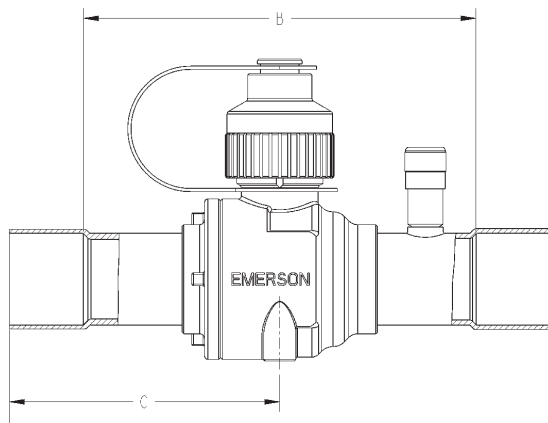

Specifications

- Body: Forged Brass
- Extended tubes: 100% Copper Connections
- Maximum working pressure: 650 psig
- Fluid temperature range: -40°F to 250°F (302°F short term)
- UL/CUL file number: SA 5312

Nomenclature example: BVE 1 1/8

BV	E	1/8
Ball Valve	Access Valve E = without S = with	Connection Size (in 1/8")

Replacement Parts: Locking Seal Caps

BVE/BVS Valve Size (in.)	PCN	Quantity (per pack)
1/4 - 7/8	806770	10 pcs.
1 1/8 - 1 3/8	806771	10 pcs.
1 5/8 - 2 5/8	806772	10 pcs.

Dimensional Data

Selection & Ordering Information

Models Without Access Valve		Models With Access Valve		Connection Size (in.)	Dimensions					Port Size	Weight (lbs.)
Model	PCN	Model	PCN		A	B	C	D	E		
BVE 014	806730	BVS 014	806750	1/4 ODF	4.72	4.02	2.36	M3	0.59	Full Port	0.79
BVE 038	806732	BVS 038	806752	3/8 ODF	4.72	4.02	2.36		0.59	Full Port	0.79
BVE 012	806734	BVS 012	806754	1/2 ODF	5.00	4.21	2.50	M4	0.87	Full Port	0.79
BVE 058	806736	BVS 058	806756	5/8 ODF	5.00	3.98	2.50		0.87	Full Port	0.84
BVE 034	806737	BVS 034	806757	3/4 ODF	6.18	4.92	3.09		1.22	Full Port	1.45
BVE 078	806738	BVS 078	806758	7/8 ODF	6.18	4.65	3.09		1.22	Full Port	1.45
BVE 118	806739	BVS 118	806759	1 1/8 ODF	6.65	4.84	3.33	M6	1.50	Full Port	2.29
BVE 138	806741	BVS 138	806761	1 3/8 ODF	9.09	7.17	4.55		1.89	Full Port	3.61
BVE 158	806742	BVS 158	806762	1 5/8 ODF	10.91	8.66	5.45		2.17	Full Port	5.35
BVE 218*	806744	BVS 218*	806764	2 1/8 ODF	11.69	8.98	5.85		2.91	2" Port	10.48
BVE 258*	806745	BVS 258*	806765	2 5/8 ODF	11.69	8.74	5.85		2.91	2" Port	12.20